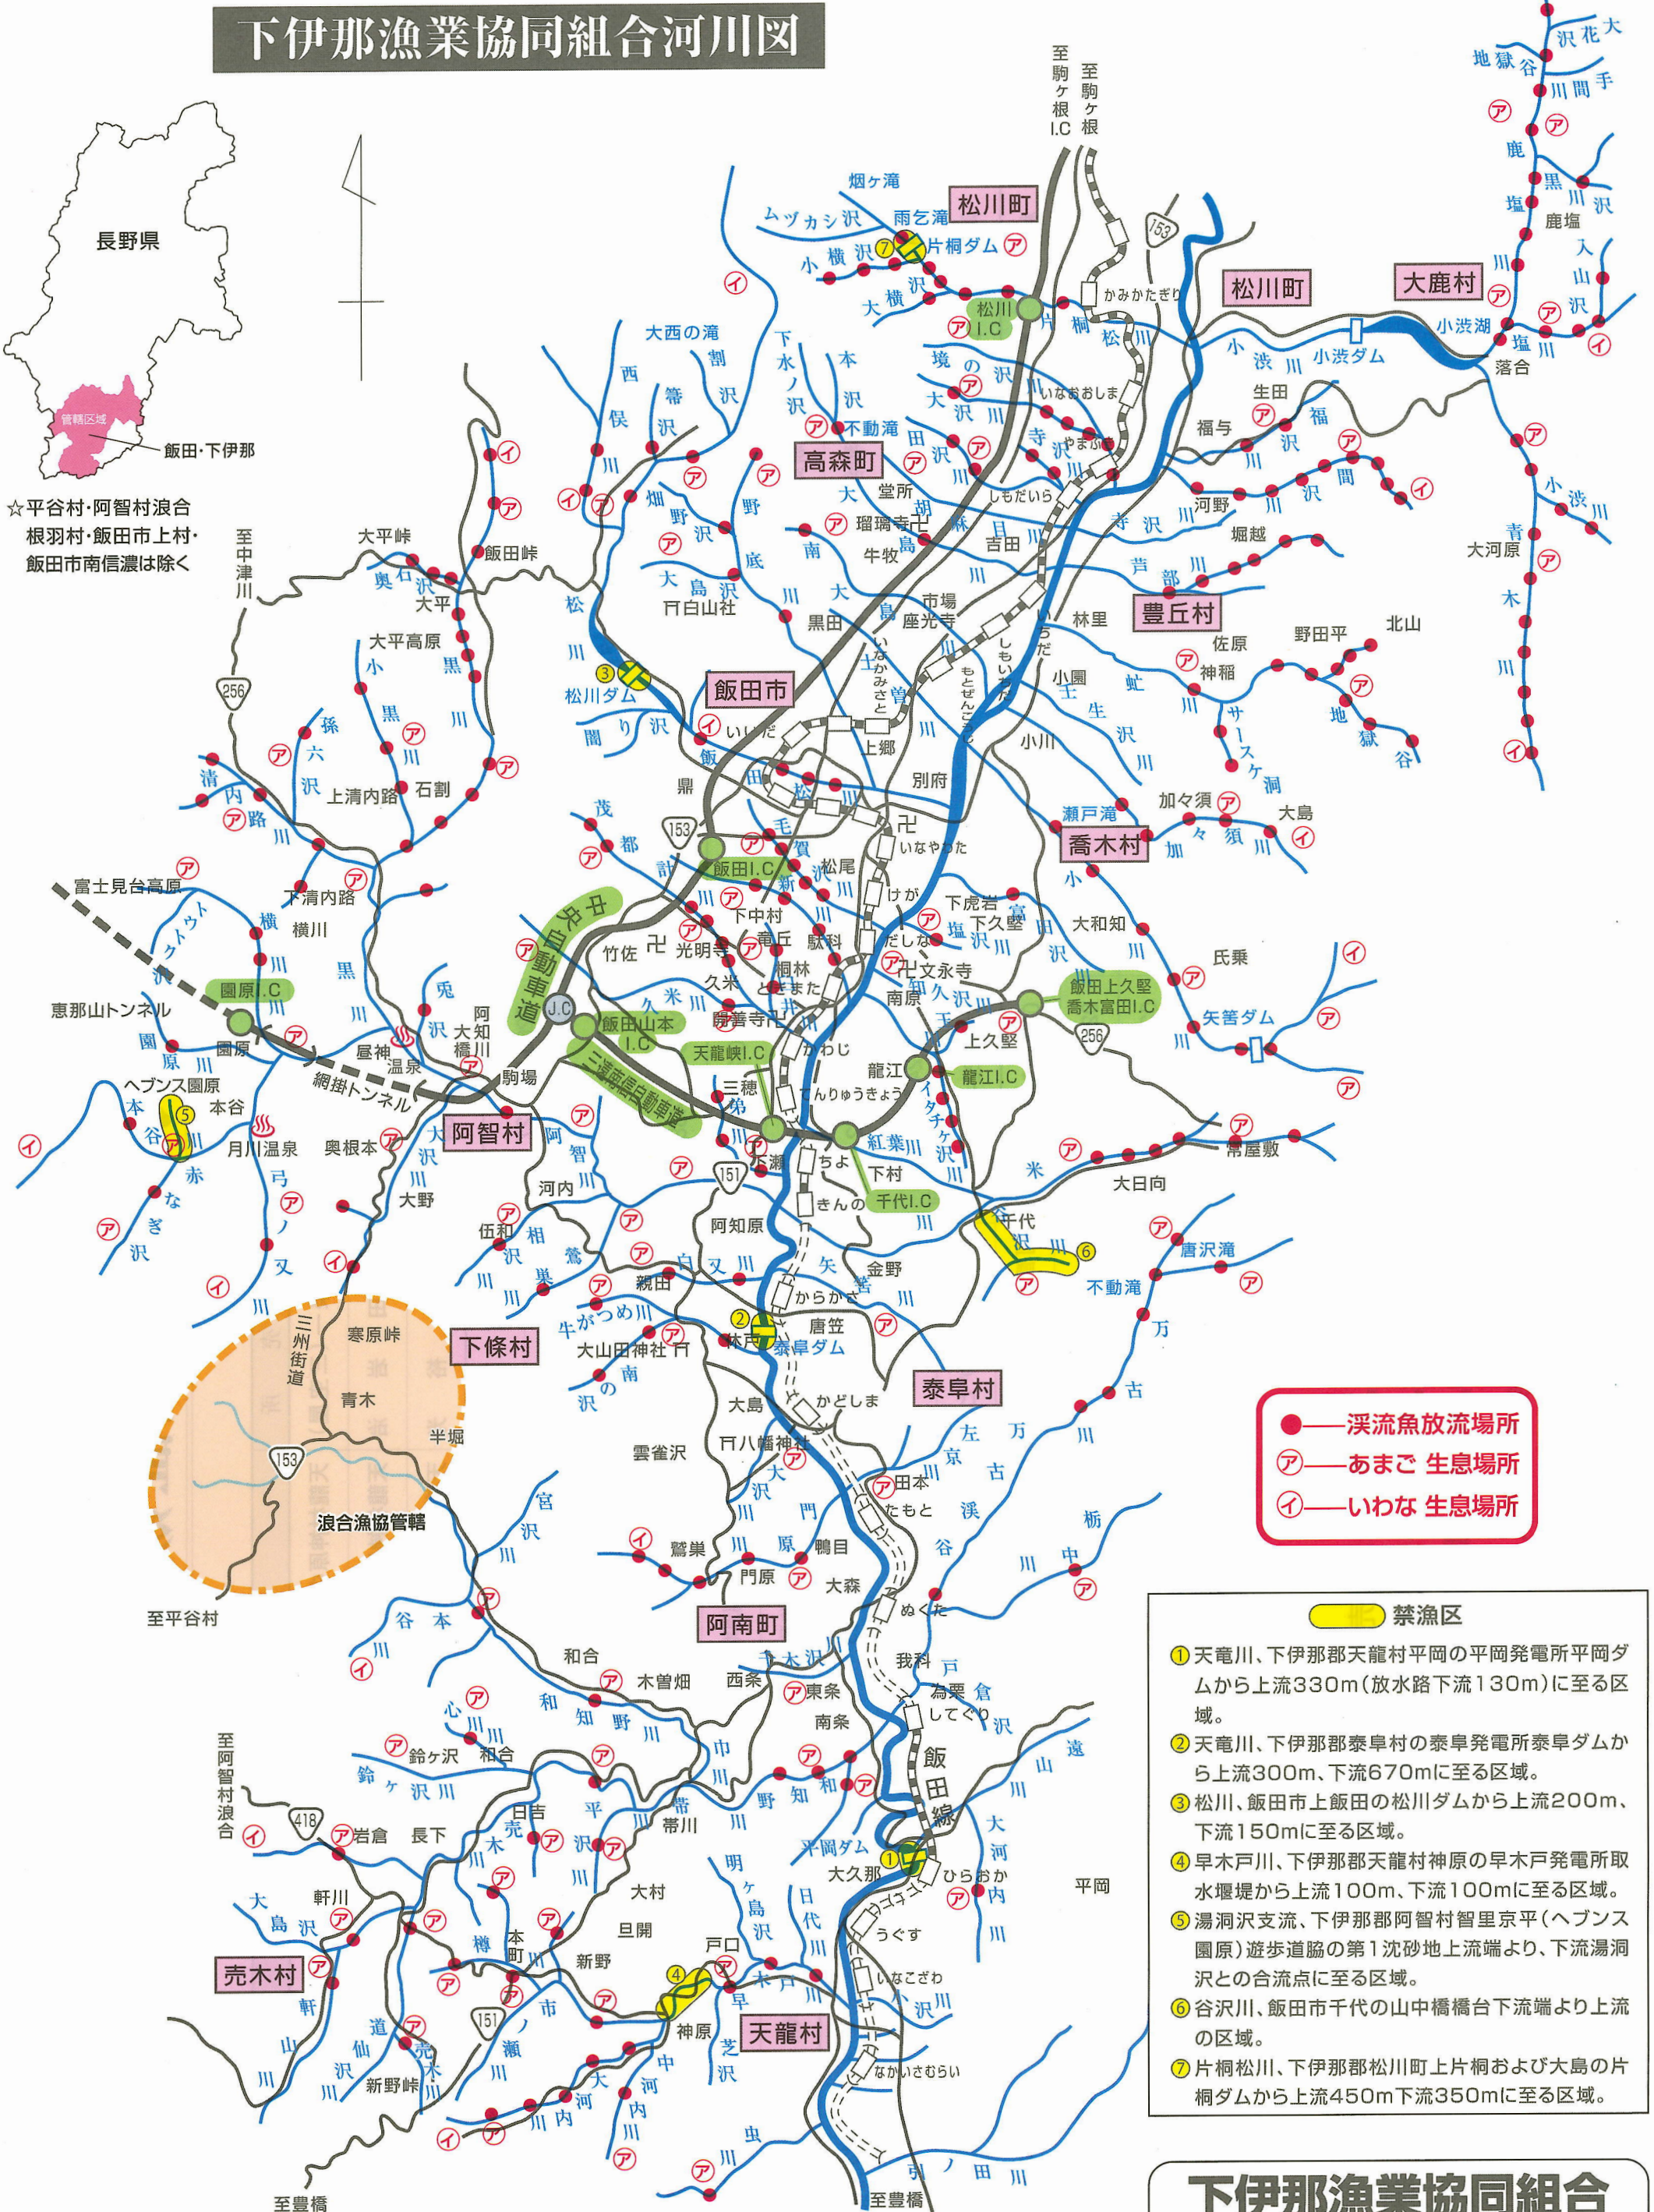

# 下伊那漁業協同組合河川図

☆平谷村・阿智村浪合  
根羽村・飯田市上村・  
飯田市南信濃は除く

- 渓流魚放流場所
- ア——あまご 生息場所
- イ——いわな 生息場所

- 禁漁区**
- ① 天竜川、下伊那郡天龍村平岡の平岡発電所平岡ダムから上流330m(放水路下流130m)に至る区域。
  - ② 天竜川、下伊那郡泰阜村の泰阜発電所泰阜ダムから上流300m、下流670mに至る区域。
  - ③ 松川、飯田市上飯田の松川ダムから上流200m、下流150mに至る区域。
  - ④ 早木戸川、下伊那郡天龍村神原の早木戸発電所取水堰堤から上流100m、下流100mに至る区域。
  - ⑤ 湯洞沢支流、下伊那郡阿智村智里京平(ヘブンス園原)遊歩道脇の第1沈砂地上流端より、下流湯洞沢との合流点に至る区域。
  - ⑥ 谷沢川、飯田市千代の山中橋橋台下流端より上流の区域。
  - ⑦ 片桐松川、下伊那郡松川町上片桐および大島の片桐ダムから上流450m下流350mに至る区域。

中部電力からのお願い  
 ◆降雨出水に伴うダム放流およびダム・発電所の作業時ならびに故障停止時には、川の水位が変動しますのでご注意ください。  
 ◆釣場の頭上前後の電線に注意してください。

**下伊那漁業協同組合**  
 〒395-0823 長野県飯田市松尾明7499  
 TEL(0265)23-0327・FAX(0265)23-0326  
<http://park7.wakwak.com/~shimoina/>