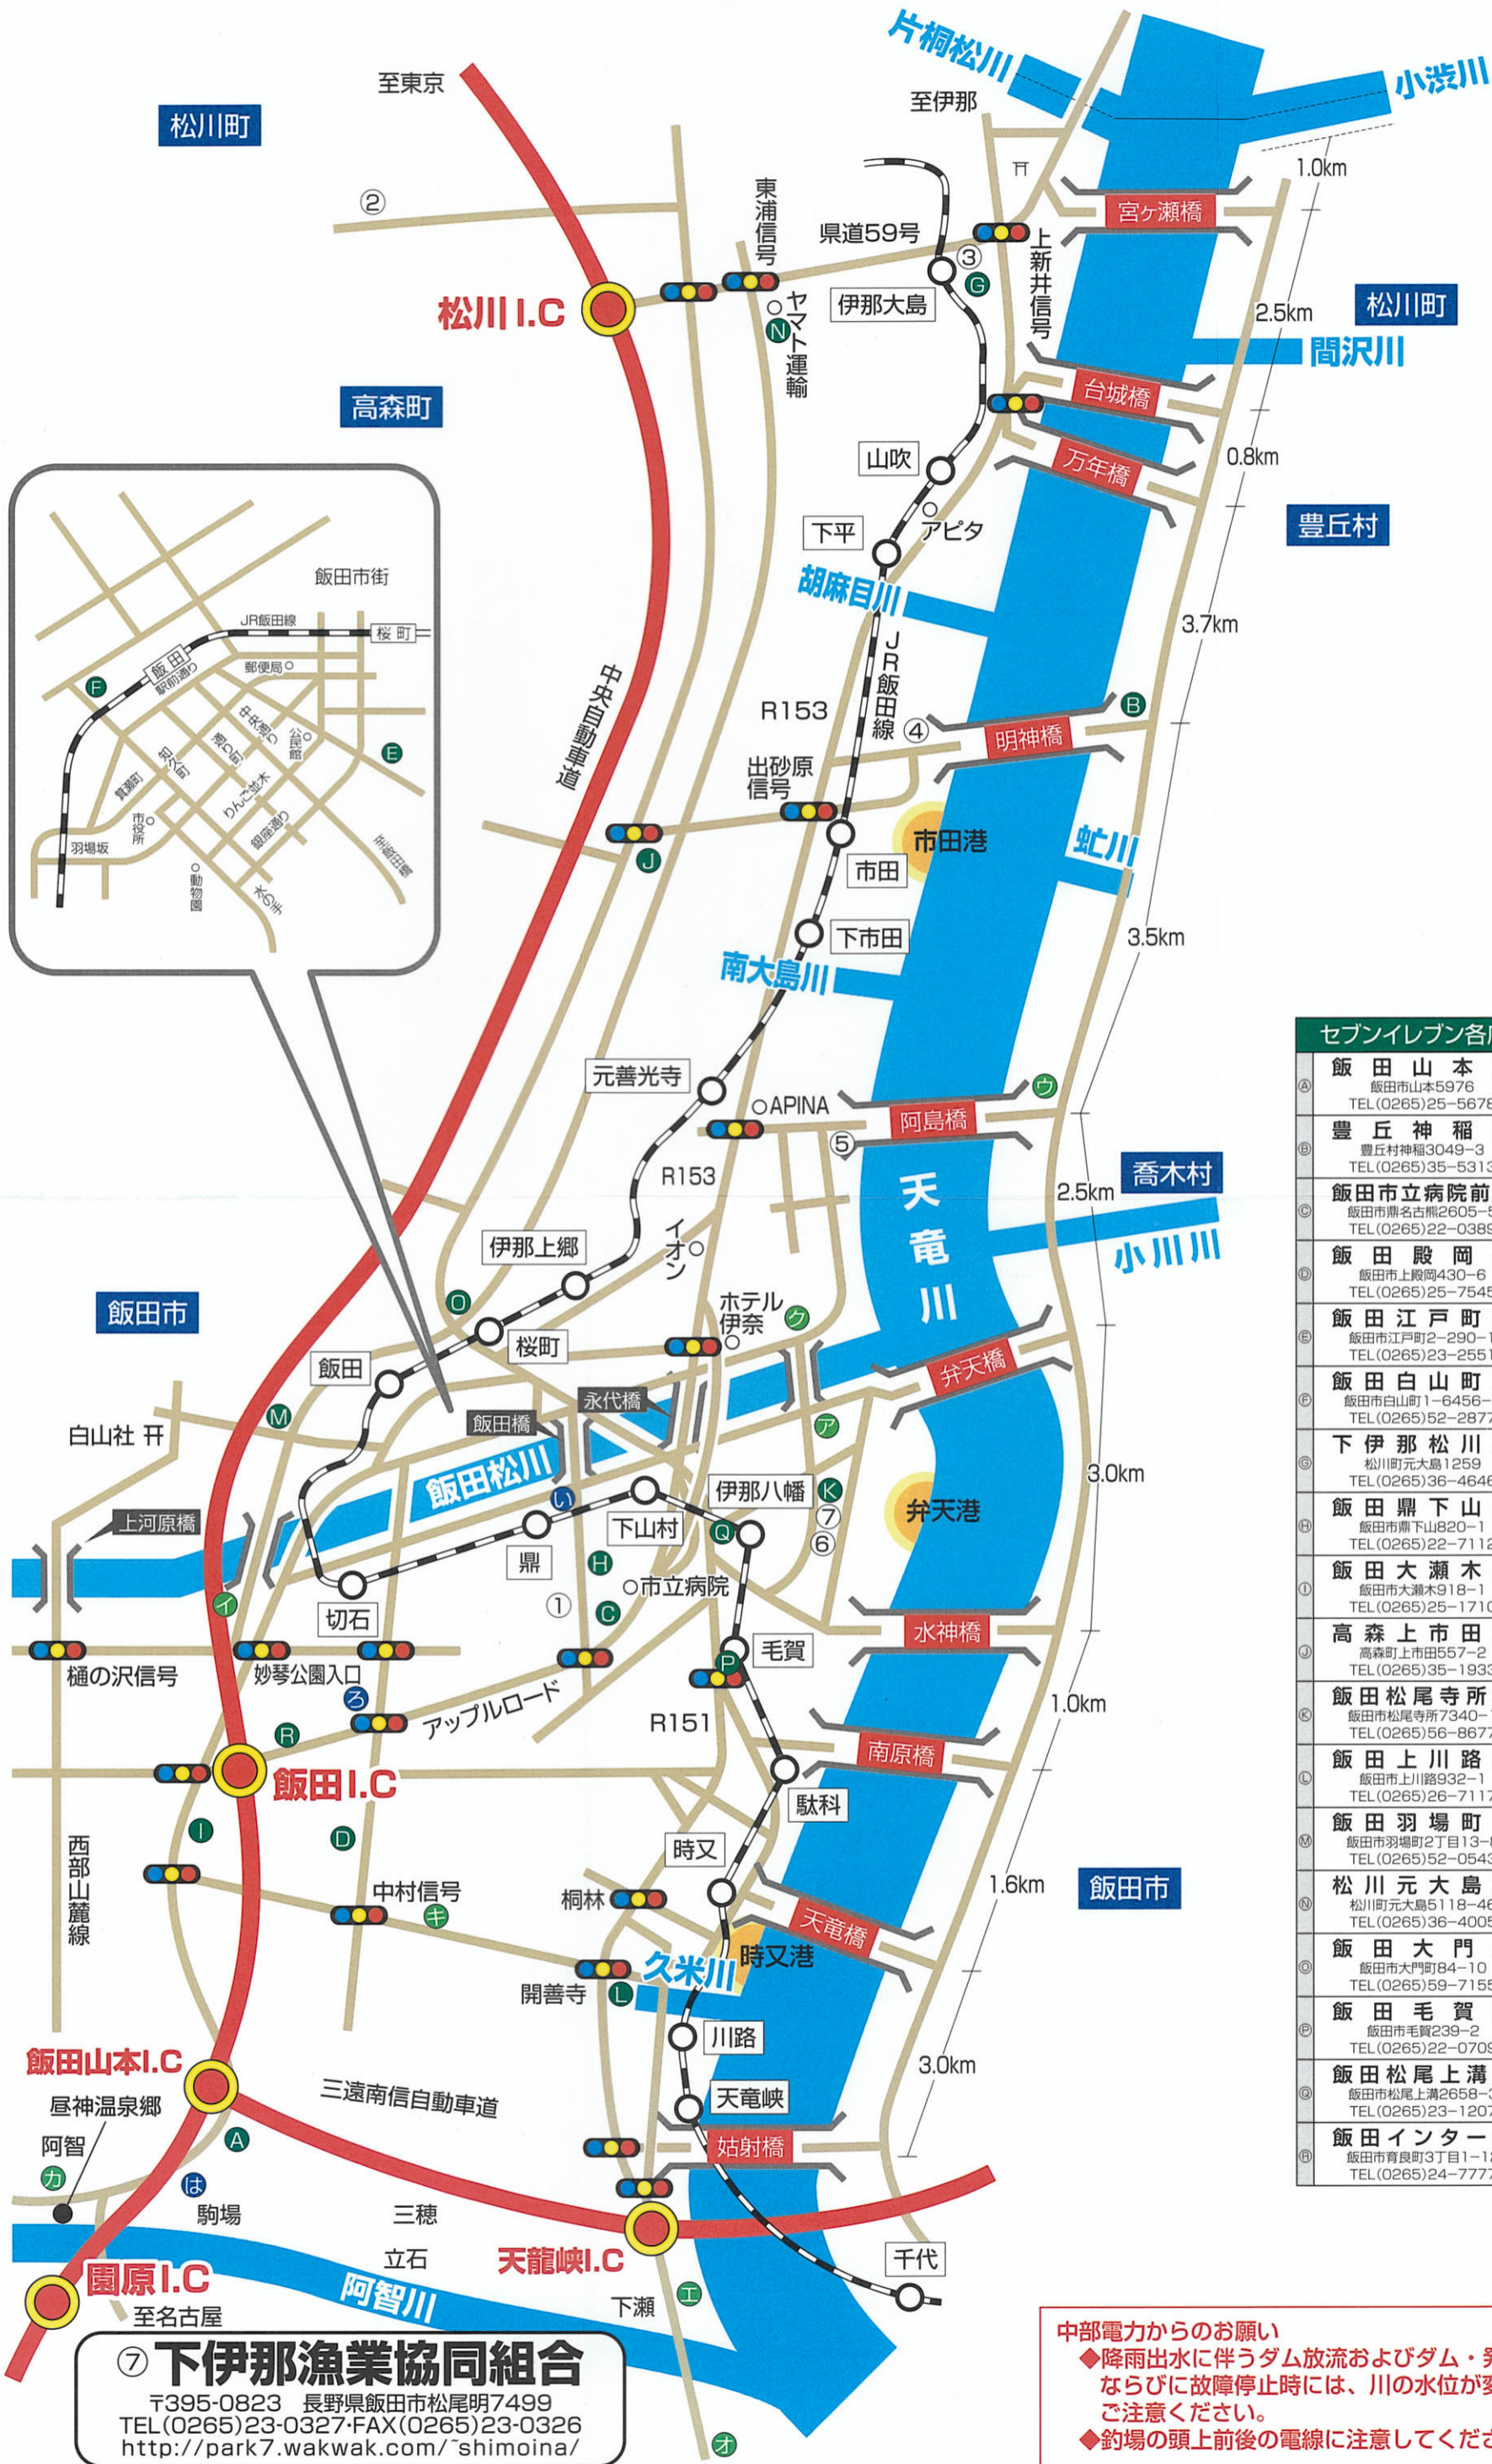

# 下伊那漁業協同組合 遊漁証販売所

- ★日釣券取扱店**
- ① **フィッシングサロoon ふるきん**  
飯田市鼎名古熊2510  
TEL(0265)24-4486  
<http://www.furukin.co.jp/>
  - ② **清流苑**  
松川町元大島2784-1  
TEL(0265)36-2000
  - ③ **すまいるホームセンター**  
松川町元大島1412-1  
TEL(0265)36-6066
  - ④ **つり具 イマムラ**  
高森町吉田481-16  
TEL(0265)35-3084

中部電力からお願い  
◆降雨出水に伴うダム放流およびダム・発電所の作業時  
ならびに故障停止時には、川の水位が変動しますので  
ご注意ください。  
◆釣場の頭上前後の電線に注意してください。